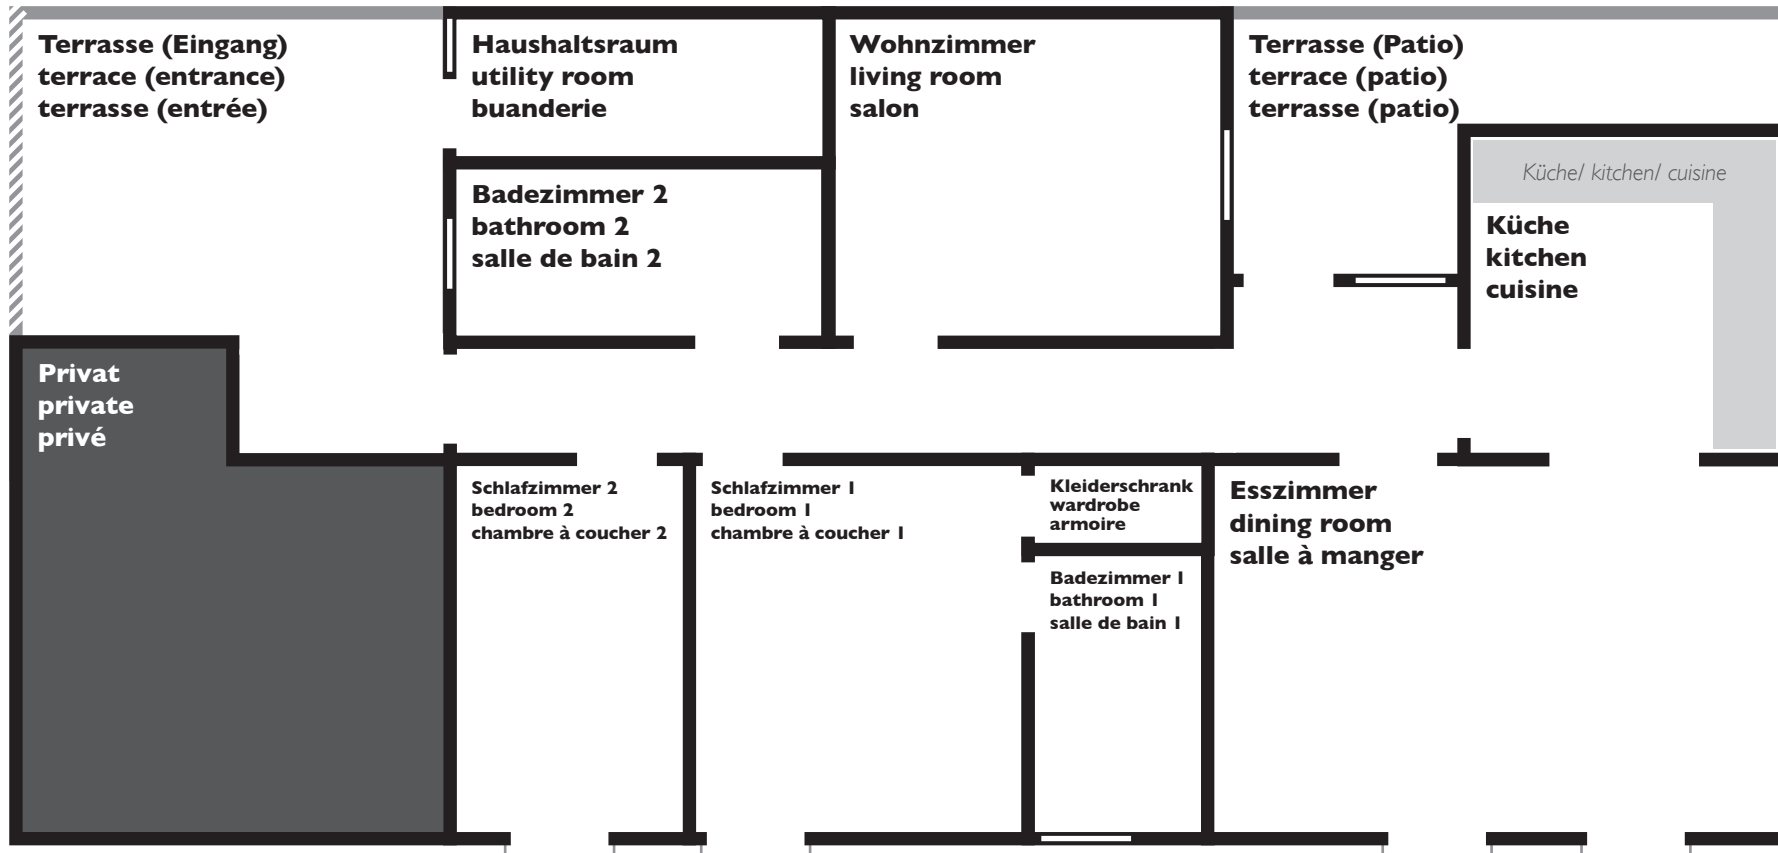

Casa rural de Milán (Vallehermoso)

ca. 95 m² Wohnfläche/ living space/ surface habitable
ca. 45 m² zwei Terrassen/ two terraces/ deux terrasses

Garten/ garden/ jardin