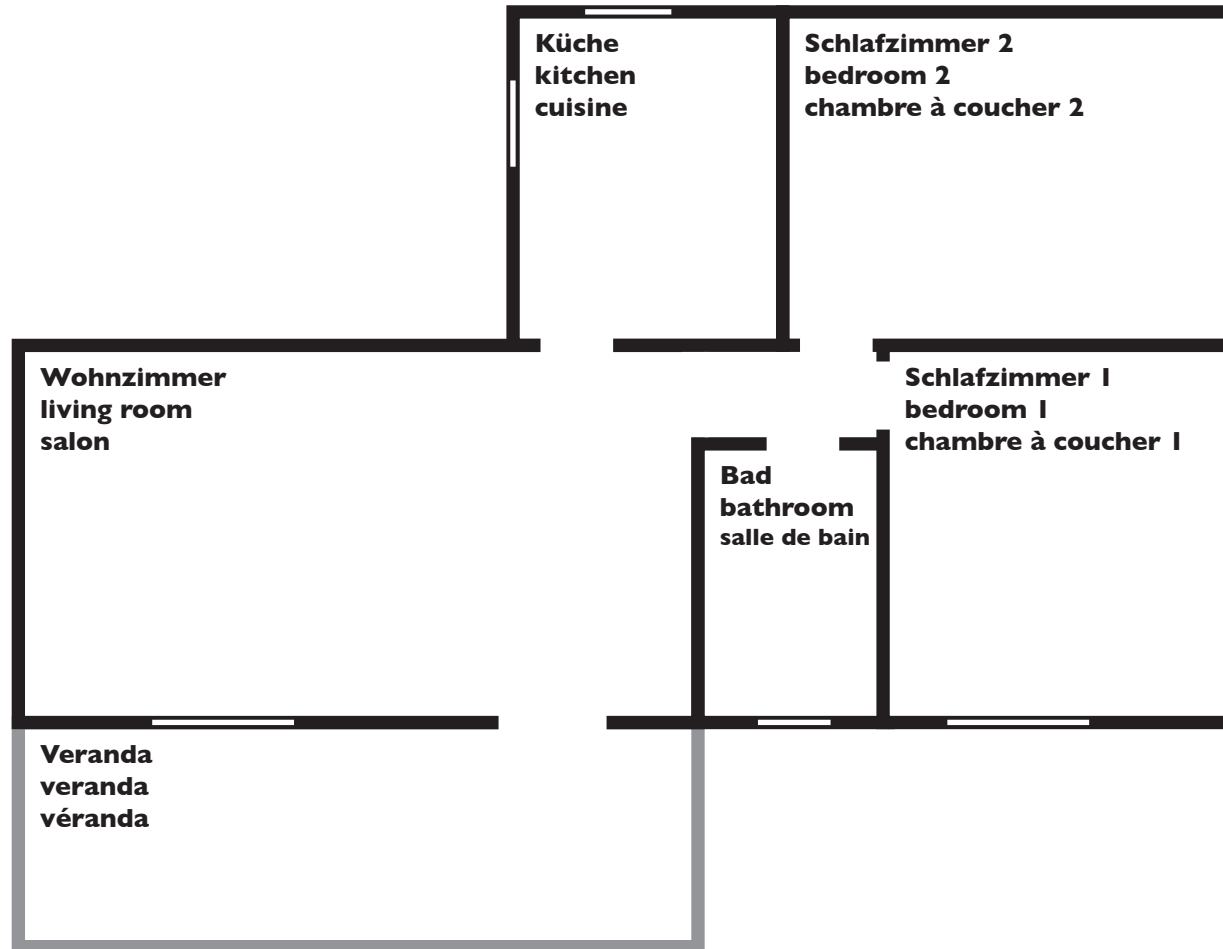

## Casa rural La Loma (Valle Gran Rey)

ca. 60 m<sup>2</sup> Wohnfläche/ living space/ surface habitable

ca. 12,5 m<sup>2</sup> Veranda/ veranda/ véranda

ca. 65 m<sup>2</sup> Terrasse/ terrace/ terrasse

Terrasse/ terrace/ terrasse